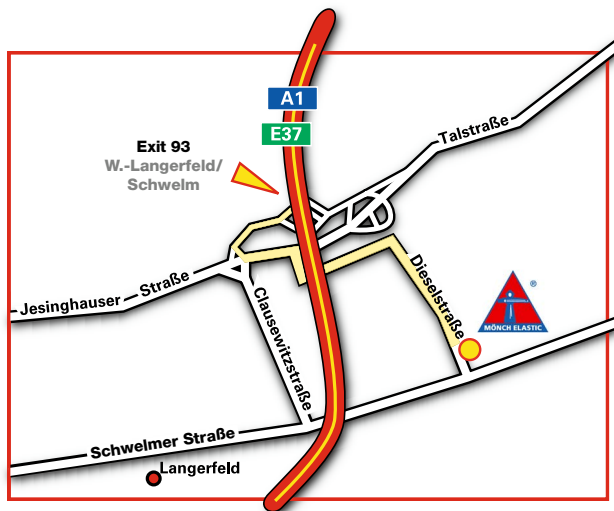

How to find us.

ARTUR MÖNCH GMBH & CO KG

Dieselstraße 4
42389 Wuppertal / Germany

P.O. Box 22 02 28
42372 Wuppertal / Germany

Phone: +49 (0)2 02 / 2 60 70-0

Fax: +49 (0)2 02 / 2 60 70-60

info@moench-elastic.de
www.moench-elastic.de