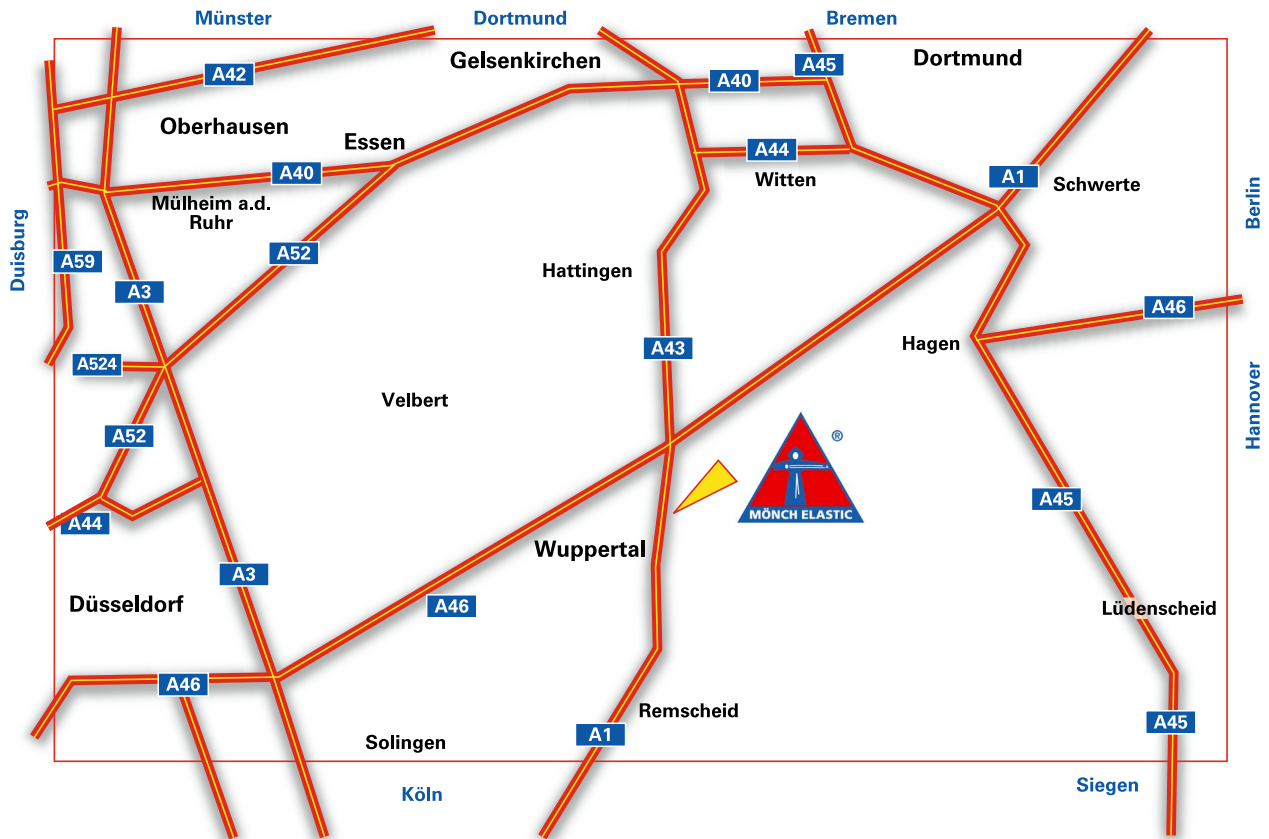

How to find us.

ARTUR MÖNCH GMBH & CO KG

Dieselstraße 4
42389 Wuppertal / Germany

P.O. Box 22 02 28
42372 Wuppertal / Germany

Phone: +49 (0)2 02 / 2 60 70-0

Fax: +49 (0)2 02 / 2 60 70-60

info@moench-elastic.de
www.moench-elastic.de